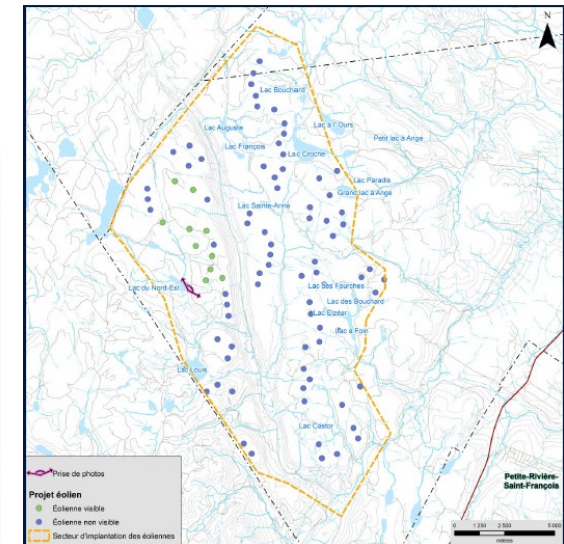

PARCS ÉOLIENS

de la Seigneurie de Beaupré

Projet éolien Des Neiges – Secteur Charlevoix

Simulations visuelles
Novembre 2022

SIMULATIONS VISUELLES – SECTEUR CHARLEVOIX

PARCS ÉOLIENS
de la Seigneurie de Beauré

Point de vue : Lac du Nord-Est (Baie-Saint-Paul)

Panorama original

Localisation

SIMULATIONS VISUELLES – SECTEUR CHARLEVOIX

PARCS ÉOLIENS
de la Seigneurie de Beaupré

Point de vue : Lac Bouchard (Baie-Saint-Paul)

Panorama original

Localisation

SIMULATIONS VISUELLES – SECTEUR CHARLEVOIX

PARCS ÉOLIENS
de la Seigneurie de Beauré

Point de vue : Chemin d'accès nord du Massif (Petite-Rivière-Saint-François)

Panorama original

Localisation

SIMULATIONS VISUELLES – SECTEUR CHARLEVOIX

PARCS ÉOLIENS
de la Seigneurie de Beauré

Point de vue: Cap aux Rets (Baie-Saint-Paul)

Panorama original

Localisation

SIMULATIONS VISUELLES – SECTEUR CHARLEVOIX