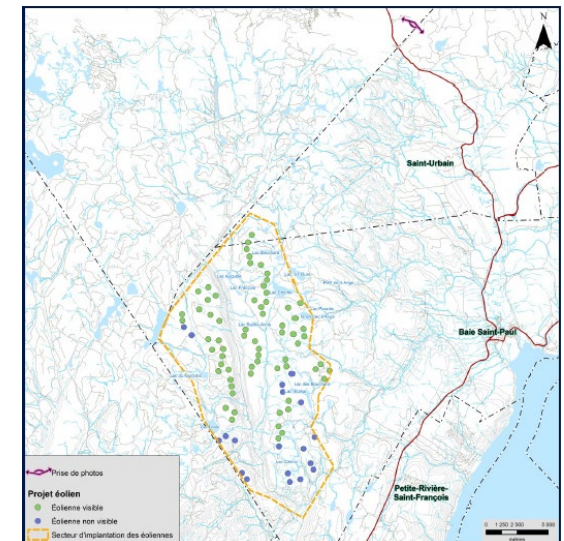

Point de vue : Lac du Nord-Est (Baie-Saint-Paul)

Panorama original

Localisation

SIMULATIONS VISUELLES – SECTEUR CHARLEVOIX

PARCS ÉOLIENS
de la Seigneurie de Beaupré

Point de vue : Lac Bouchard (Baie-Saint-Paul)

Panorama original

Localisation

SIMULATIONS VISUELLES – SECTEUR CHARLEVOIX

PARCS ÉOLIENS
de la Seigneurie de Beauré

Point de vue : Chemin d'accès nord du Massif (Petite-Rivière-Saint-François)

Panorama original

Localisation

SIMULATIONS VISUELLES – SECTEUR CHARLEVOIX

PARCS ÉOLIENS
de la Seigneurie de Beauré

Point de vue: Cap aux Rets (Baie-Saint-Paul)

Panorama original

Localisation

SIMULATIONS VISUELLES – SECTEUR CHARLEVOIX

PARCS ÉOLIENS
de la Seigneurie de Beauré

Point de vue : Mont du Lac des Cygnes (parc national des Grands-Jardins)

Panorama original

Localisation

Questions?

819-363-6354

info@seigneuriedebeaupre.com

parcseoliensseigneuriedebeaupre.com