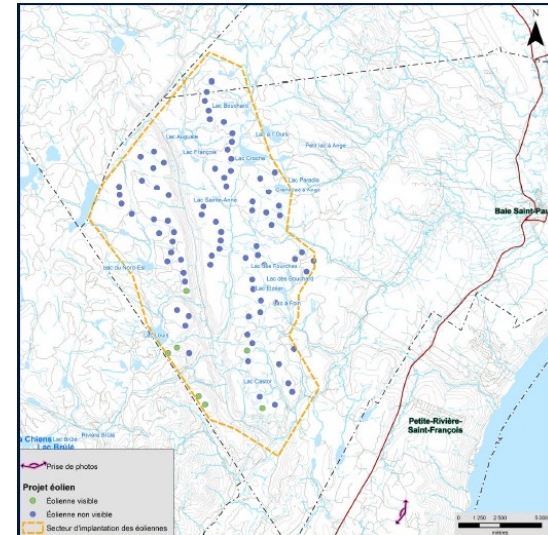

Point de vue : Lac du Nord-Est (Baie-Saint-Paul)

Panorama original

Localisation

SIMULATIONS VISUELLES – SECTEUR CHARLEVOIX

PARCS ÉOLIENS
de la Seigneurie de Beaupré

Point de vue : Lac Bouchard (Baie-Saint-Paul)

Panorama original

Localisation

SIMULATIONS VISUELLES – SECTEUR CHARLEVOIX

PARCS ÉOLIENS
de la Seigneurie de Beauré

Point de vue : Chemin d'accès nord du Massif (Petite-Rivière-Saint-François)

Panorama original

Localisation

SIMULATIONS VISUELLES – SECTEUR CHARLEVOIX

PARCS ÉOLIENS
de la Seigneurie de Beauré

Point de vue: Cap aux Rets (Baie-Saint-Paul)

Panorama original

Localisation

SIMULATIONS VISUELLES – SECTEUR CHARLEVOIX