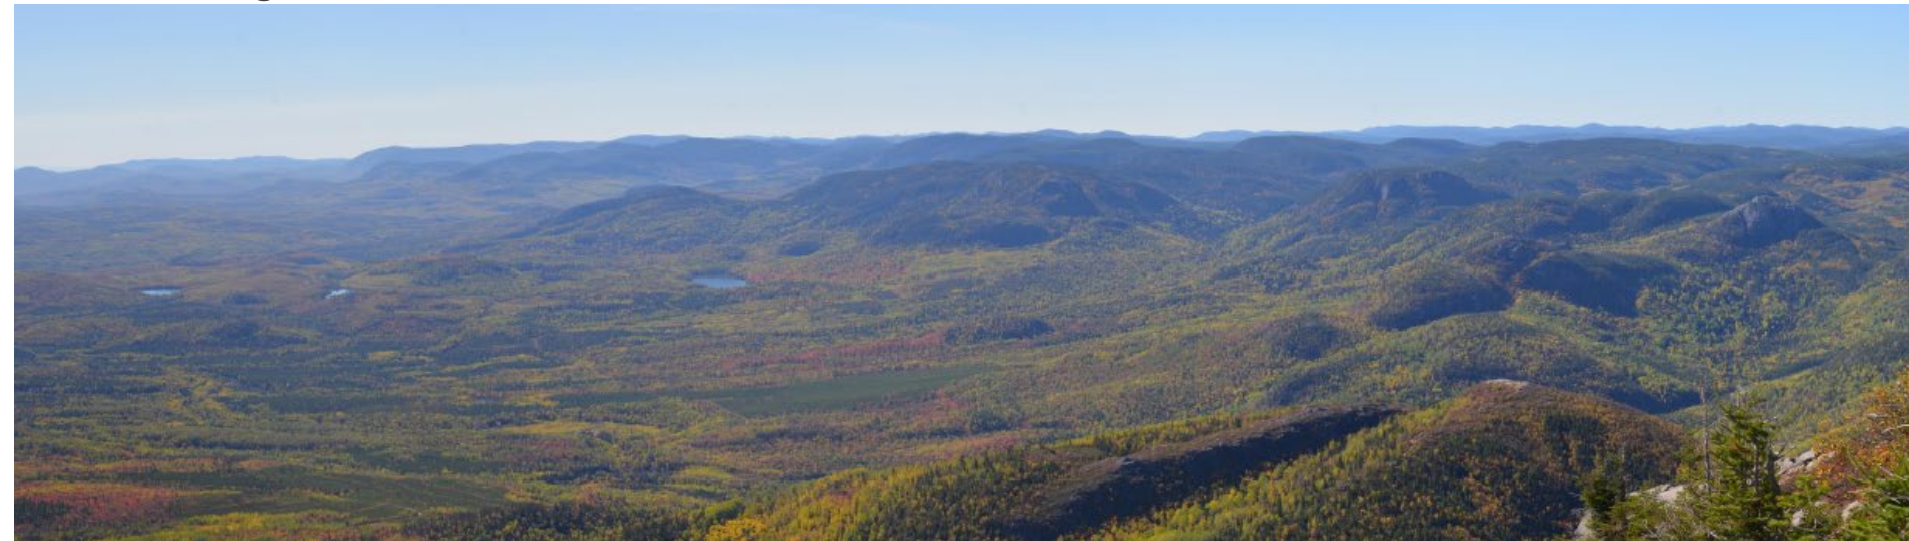

Panorama original