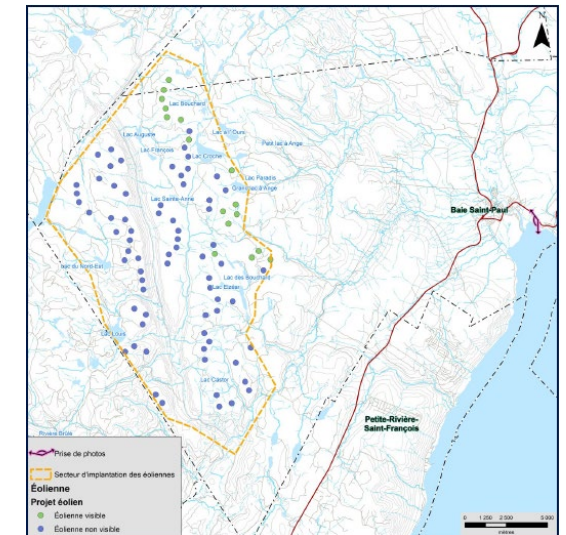

Point de vue : Lac du Nord-Est (Baie-Saint-Paul)

Panorama original

Localisation

SIMULATIONS VISUELLES – SECTEUR CHARLEVOIX

PARCS ÉOLIENS
de la Seigneurie de Beaupré

Point de vue : Lac Bouchard (Baie-Saint-Paul)

Panorama original

Localisation

SIMULATIONS VISUELLES – SECTEUR CHARLEVOIX

PARCS ÉOLIENS
de la Seigneurie de Beauré

Point de vue : Chemin d'accès nord du Massif (Petite-Rivière-Saint-François)

Panorama original

Localisation

SIMULATIONS VISUELLES – SECTEUR CHARLEVOIX

PARCS ÉOLIENS
de la Seigneurie de Beauré

Point de vue: Cap aux Rets (Baie-Saint-Paul)

Panorama original

Localisation

SIMULATIONS VISUELLES – SECTEUR CHARLEVOIX

PARCS ÉOLIENS
de la Seigneurie de Beauré

Point de vue : Mont du Lac des Cygnes (parc national des Grands-Jardins)

Panorama original

Localisation

Questions?

819-363-6354

info@seigneuriedebeaupre.com

parcseoliensseigneuriedebeaupre.com