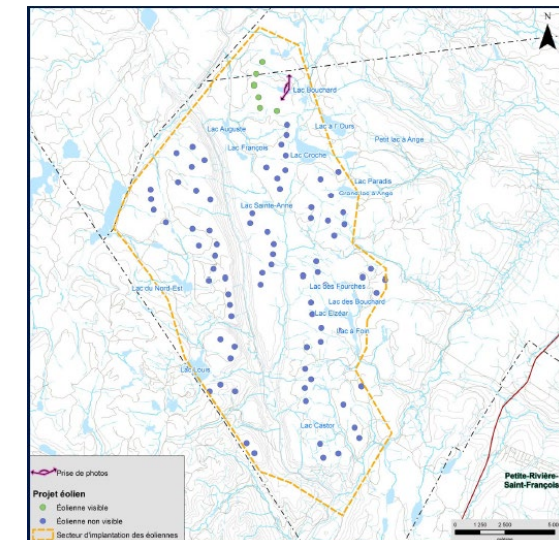

Point de vue : Lac du Nord-Est (Baie-Saint-Paul)

Panorama original

Localisation

SIMULATIONS VISUELLES – SECTEUR CHARLEVOIX

PARCS ÉOLIENS
de la Seigneurie de Beaupré

Point de vue : Lac Bouchard (Baie-Saint-Paul)

Panorama original

Localisation

SIMULATIONS VISUELLES – SECTEUR CHARLEVOIX

PARCS ÉOLIENS
de la Seigneurie de Beauré

Point de vue : Chemin d'accès nord du Massif (Petite-Rivière-Saint-François)

Panorama original

Localisation

SIMULATIONS VISUELLES – SECTEUR CHARLEVOIX

PARCS ÉOLIENS
de la Seigneurie de Beauré

Point de vue: Cap aux Rets (Baie-Saint-Paul)

Panorama original

Localisation

SIMULATIONS VISUELLES – SECTEUR CHARLEVOIX