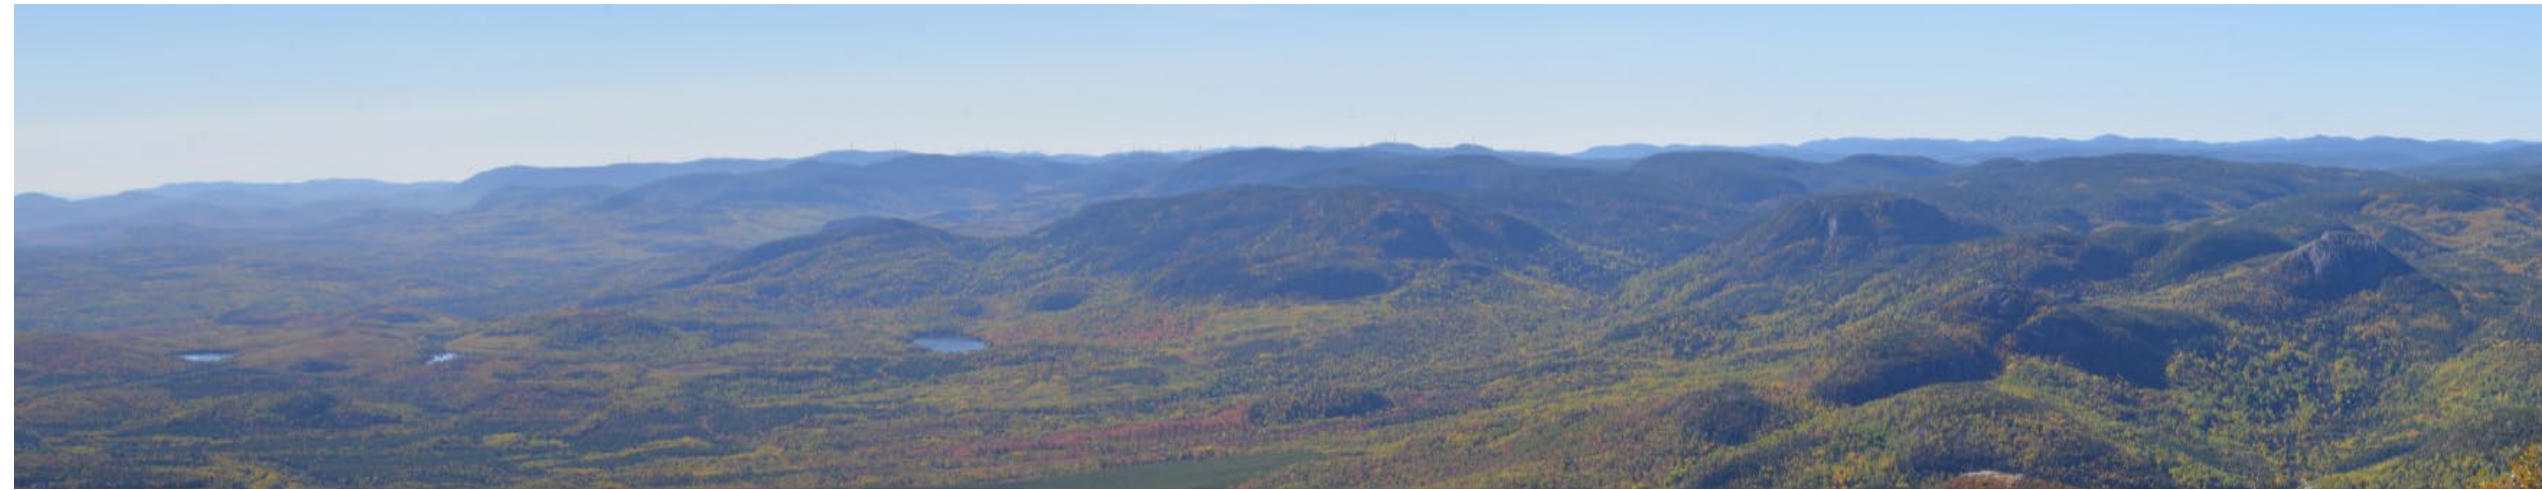

Localisation

SIMULATIONS VISUELLES – SECTEUR CHARLEVOIX

PARCS ÉOLIENS
de la Seigneurie de Beauré

Point de vue : Mont du Lac des Cygnes (parc national des Grands-Jardins)

Panorama original